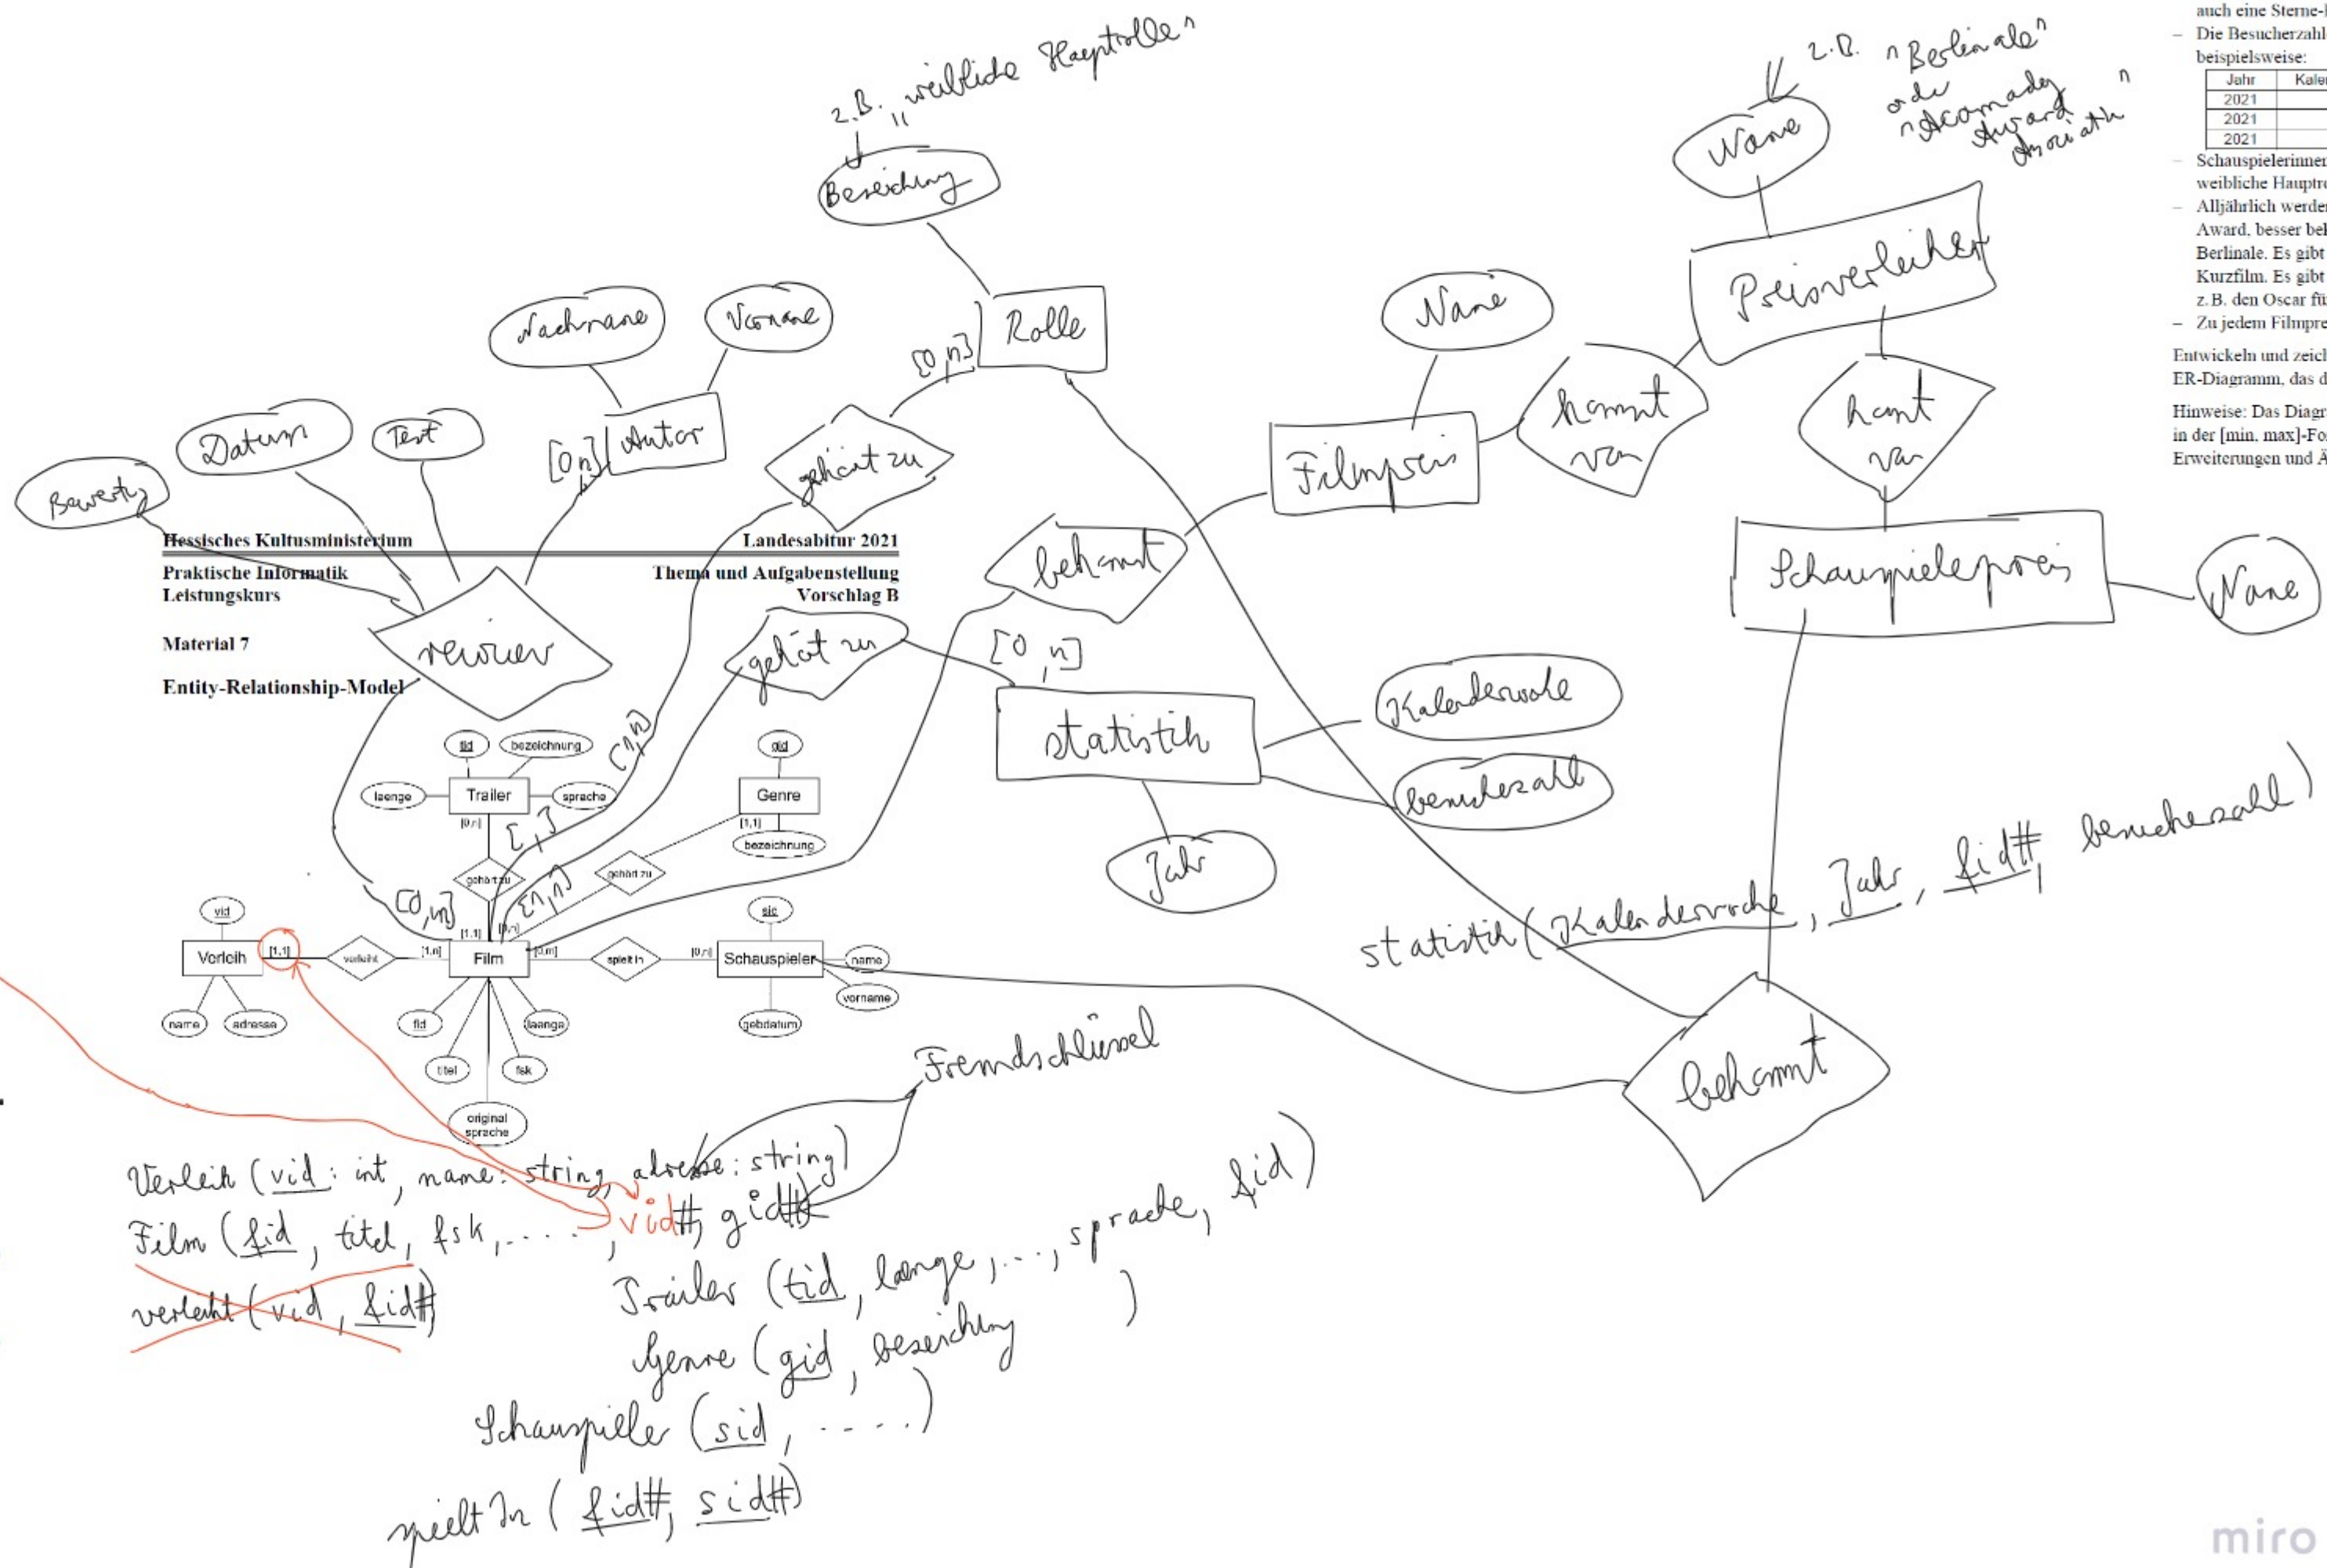

Hessisches Kultusministerium Landesabitur 2021
Praktische Informatik Thema und Aufgabenstellung
Leistungskurs Vorschlag B

- 2 Entwicklung einer Datenbank für das Kinocenter
 Ein Entity-Relationship-Model (ERM) der Datenbank finden Sie in Material 7.
- 2.1 Überführen Sie das gegebene ERM (Material 7) in das relationale Modell unter Einhaltung der 3. Normalform und begründen Sie Ihre Entscheidungen.
 Hinweis: Alle Relationen sind in der Schreibweise Relation(PK, Attribut, ..., FK#) anzugeben.
 (8 BE)
- 2.2 Einige Daten der Datenbank sollen ergänzt bzw. ausgewertet werden.
 2.2.1 Die Titel aller Komödien für Kinder (FSK höchstens 12) mit einer Länge von maximal 100 Minuten sollen angezeigt werden.
 Geben Sie eine entsprechende SQL-Anweisung an.
 (2 BE)
- 2.2.2 Der neue Animations-Film mit dem Titel "Logo Movie" soll der Datenbank hinzugefügt werden. Die Originalsprache des Films ist "English", er hat keine Altersbeschränkung (FSK 0) und ist 145 Minuten lang. Er ist im Verleih der "Logo Movie Production".
 Entwickeln Sie die entsprechende SQL-Anweisung.
 Hinweis: Der neue Film bekommt die Film-ID 4723. Die Primärschlüssel des Verleihs "Logo Movie Production" und des Genres "Animation" sind zu ermitteln.
 (4 BE)
- 2.2.3 Implementieren Sie eine SQL-Anweisung, welche die Titel der Filme ermittelt, in welchen die beiden Schauspieler Amy Bale und Christian Adams mitgespielt haben.
 Hinweis: Amy Bale hat die sid 114, Christian Adams hat die sid 111.
 (4 BE)
- 2.2.4 Entwickeln Sie eine SQL-Anweisung, die Vor- und Nachnamen aller Schauspieler mit der Anzahl ihrer Filme ausgibt, in denen sie mitgespielt haben, sofern es mehr als 3 Filme sind.
 (4 BE)